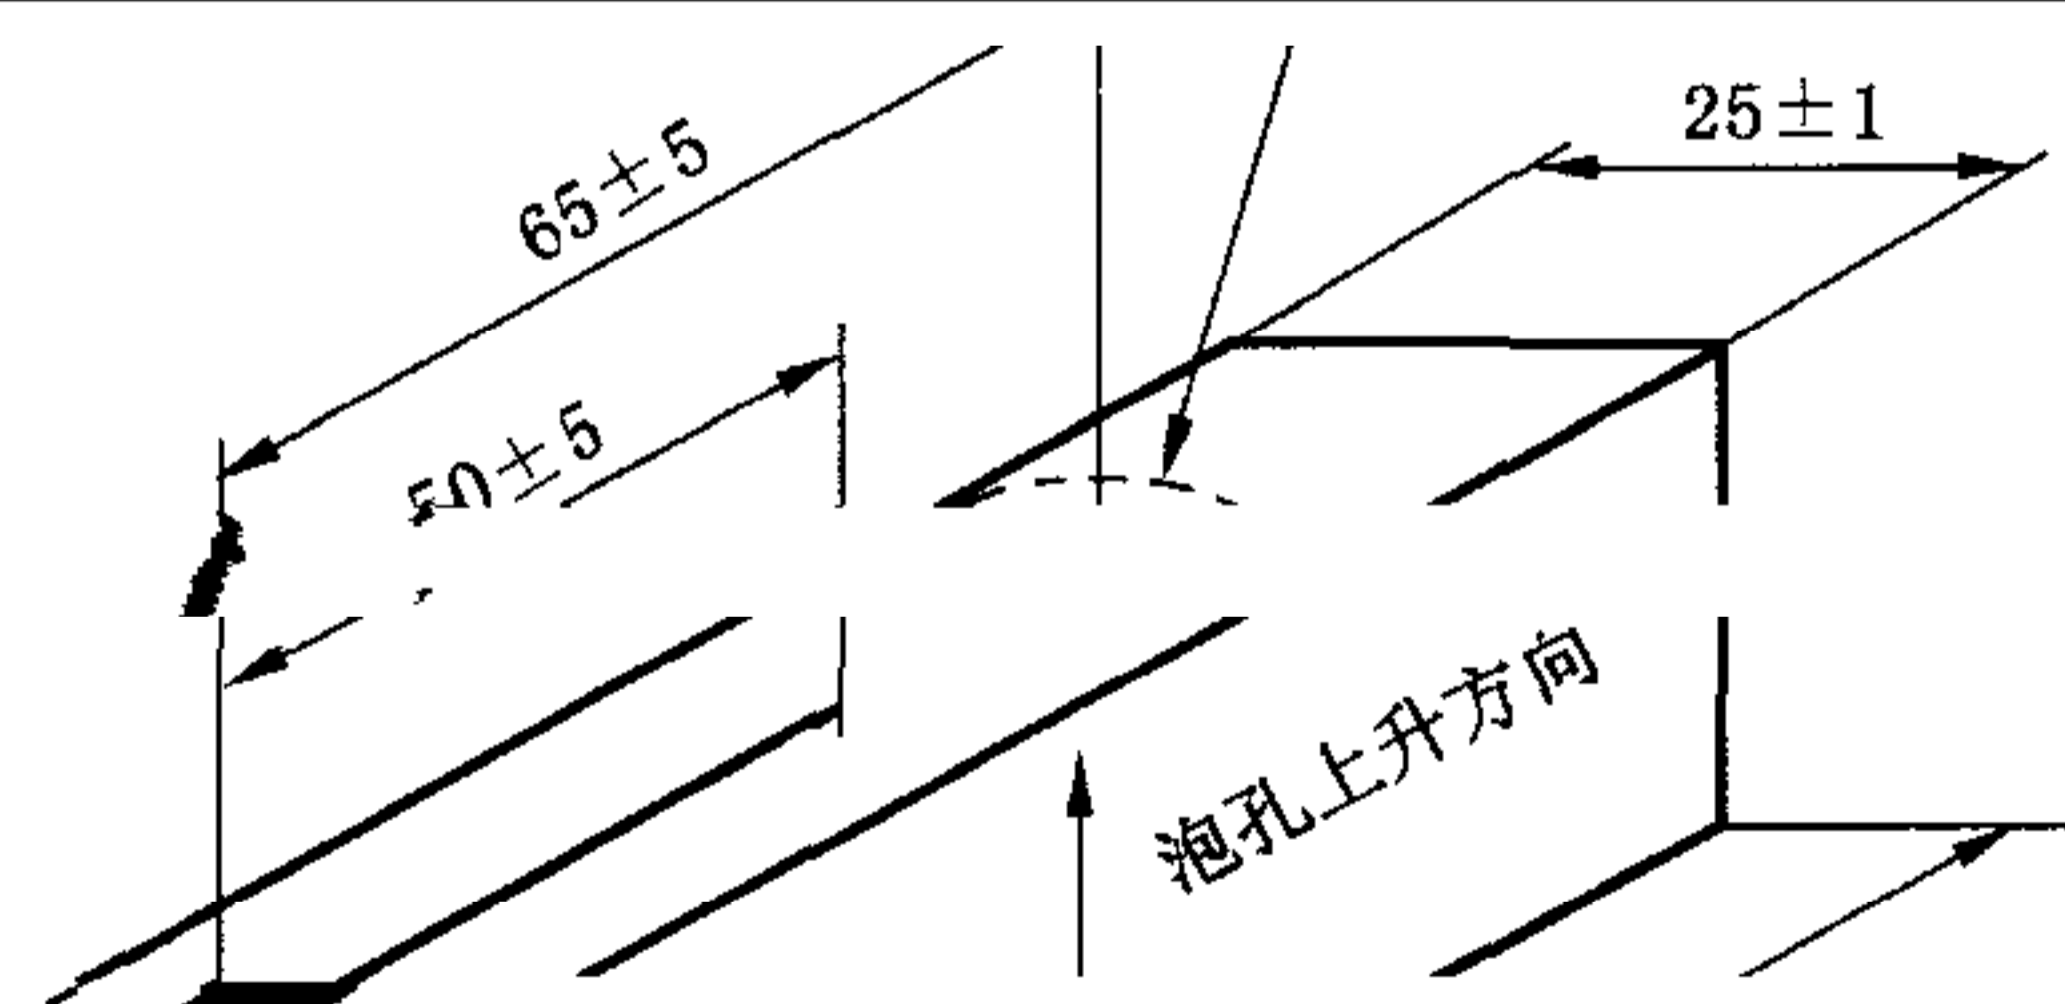

GB 10808

代替 GB 10808—1989

定向孔聚乙烯管材

定向孔聚乙烯管材

定向孔聚乙烯管材

定向孔聚乙烯管材

定向孔聚乙烯管材

前 言

要求。

4 试样

中华人民共和国
国家标准

撕裂强度的测定

GB/T 10809—2006/ISO 8067:1990

*

中国标准出版社出版发行
北京复兴门外三里河北街16号

邮政编码:100040

网址: www. sps. net. cn

电话: 60523946 60517540

各地新华书店经销

开本: 880×1230 1/16 印张: 0.5 字数: 7千字

*

标准号: 155005-1 27555 定价: 0.00 元

如有印装差错 由本社发行部调换